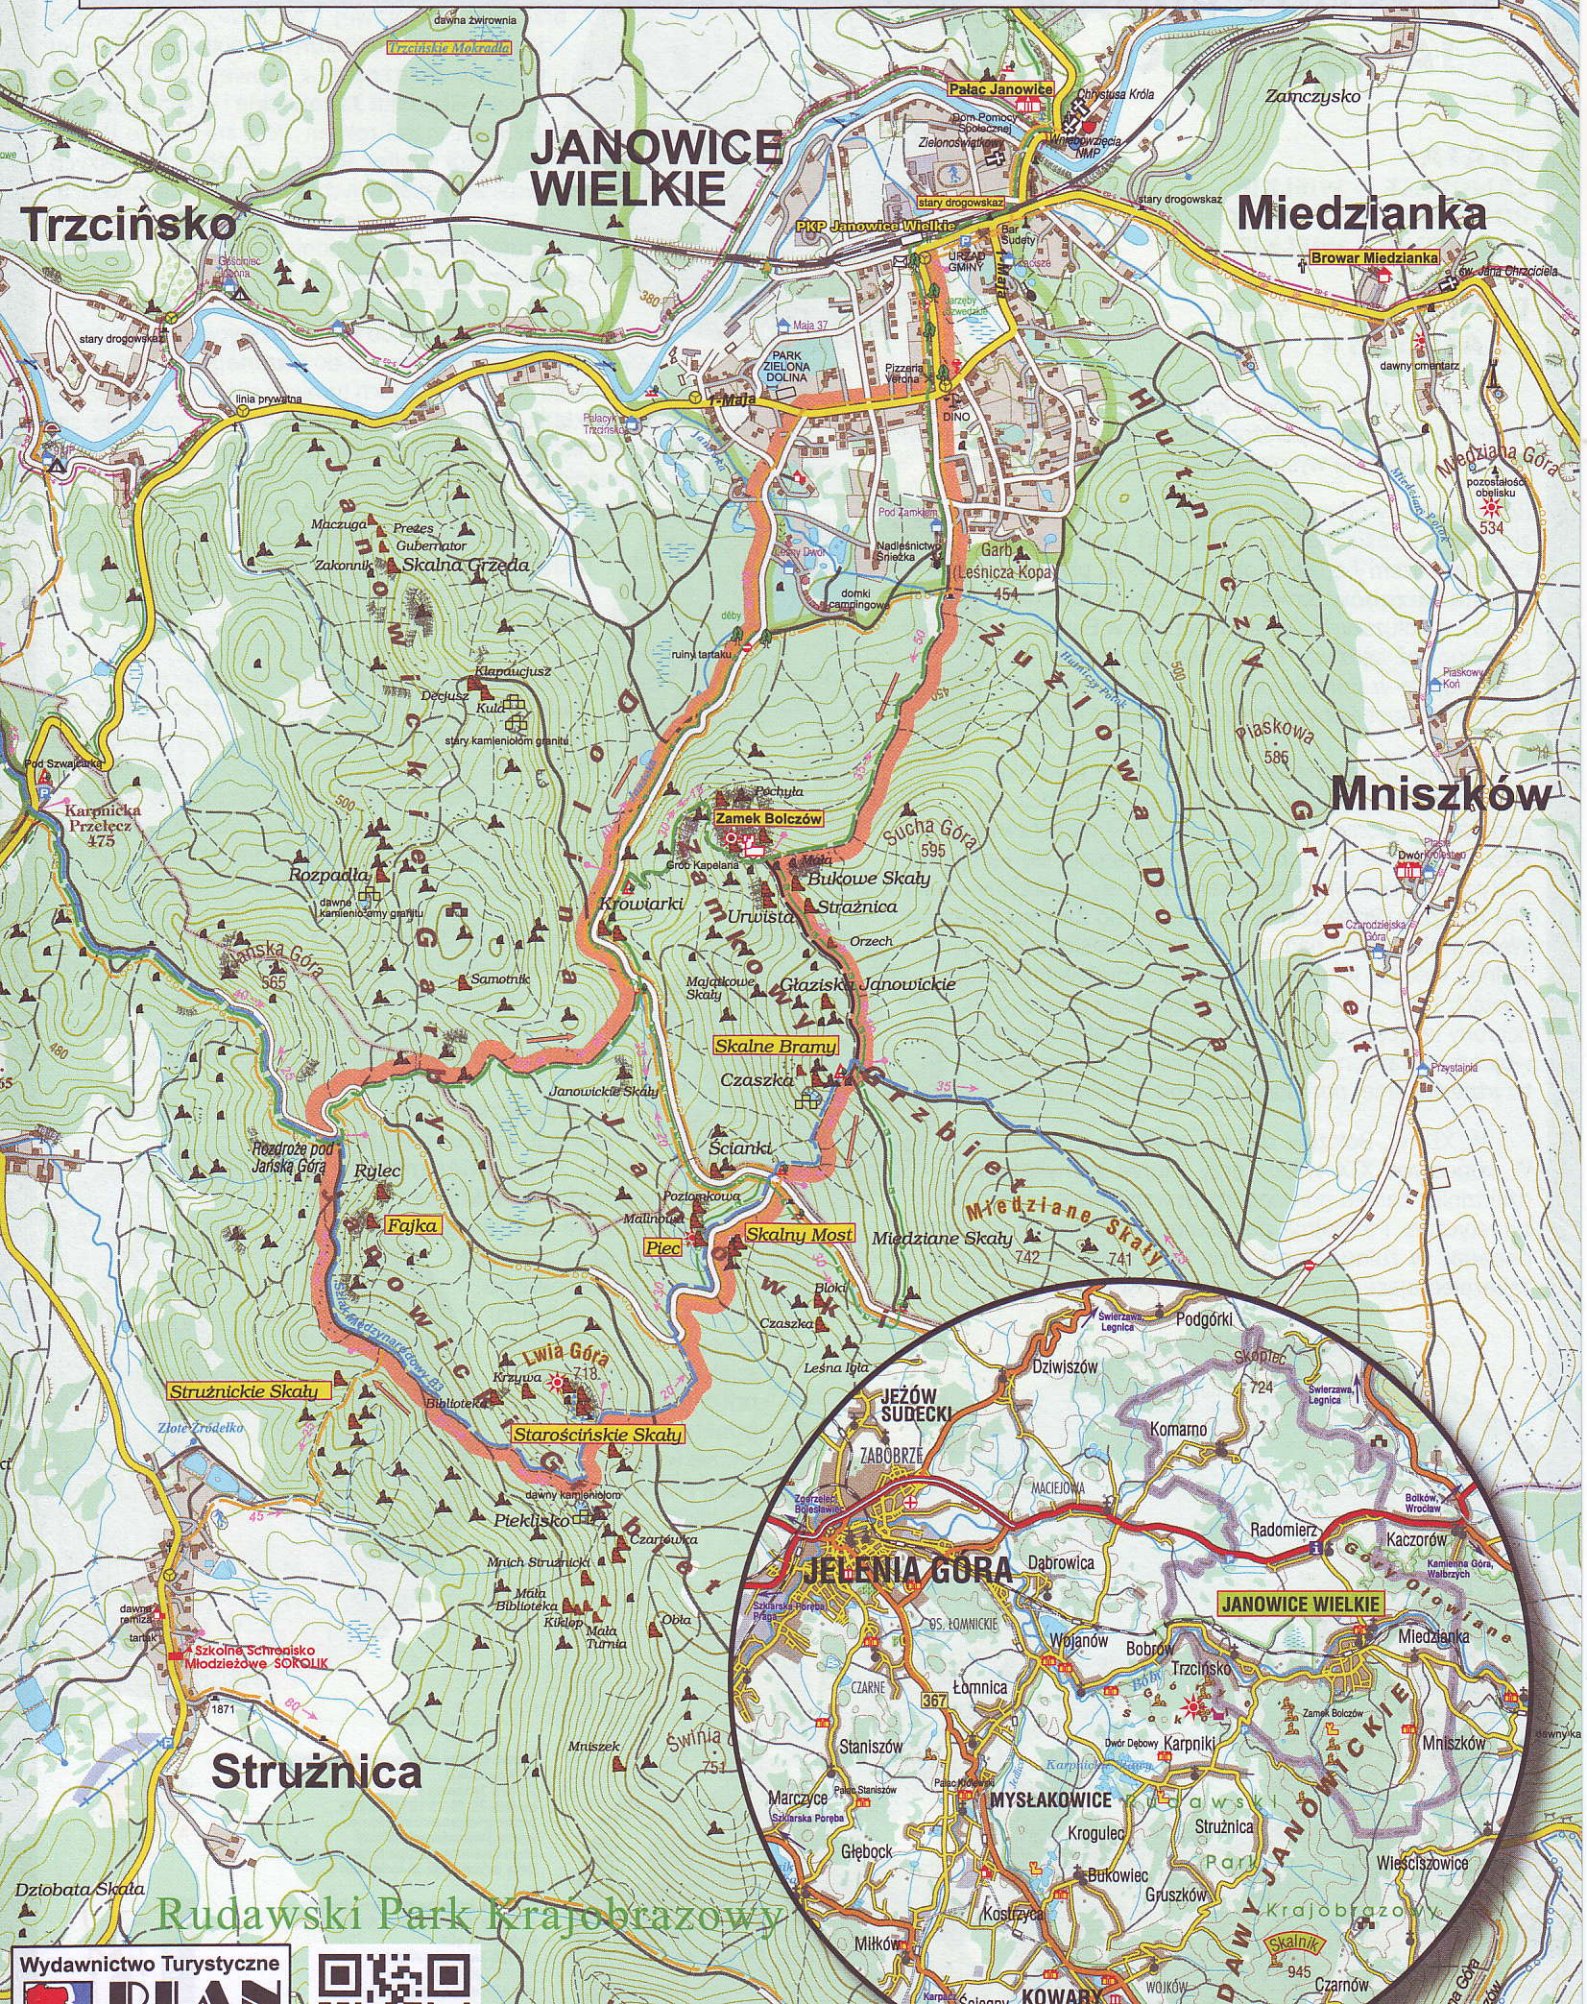

TWORY I POTWORY PRZYRODY RUDAW JANOWICKICH

skala 1:25 000 1cm-250m

Trzczańsko

JANOWICE WIELKIE

Miedzianka

Mniszków

Strużnica

Wydawnictwo Turystyczne

Rudawski Park Krajobrazowy

JANOWICE WIELKIE

JELEŃ GÓRA

JEJÓW SUDECKI

Skalnik 945

KOWARY

Krajobrazowy